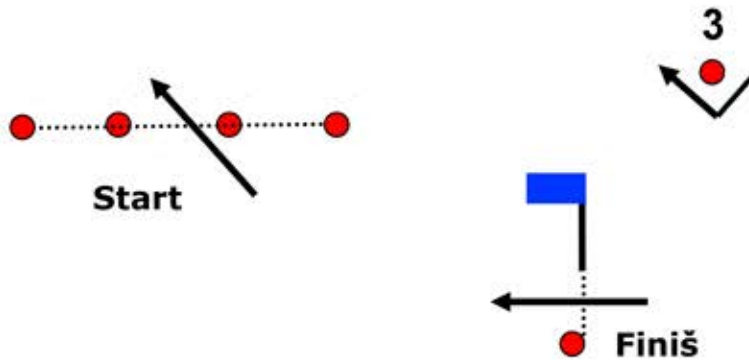

Lisa 1

Talisurfi EMV

kursisõidu etapp
RAJA SKEEM 01/03/2015

tuul ↓

Start - 1 - 2 - 3 - 1 - 2 - 3 - Finiš
Kõik kaugused ja nurgad on ligikaudsed